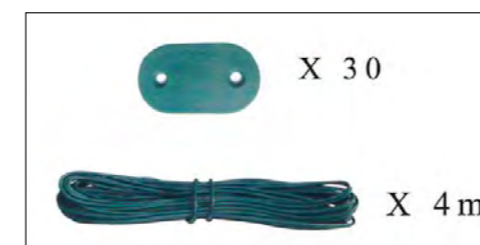

Economique et facile à poser.
3 couleurs au choix: vert, gris et marron
95 et 100 % d'occultation
Imputrescible et traité anti UV

TOILE BRISE-VUE - VERT 95% OCCULTANTE

Hauteurs	Longueur rouleau
1,00 m	10 ml et 25 ml
1,20 m	10 ml et 25 ml
1,50 m	10 ml et 25 ml
1,80 m	10 ml et 25 ml
2,00 m	25 ml

TOILE BRISE-VUE - GRIS OU MARRON 95% OCCULTANTE

Hauteurs	Longueur rouleau
1,00 m	10 ml
1,20 m	10 ml
1,50 m	10 ml
2,00 m	10 ml

TOILE BRISE-VUE - VERT 100% OCCULTANTE

Hauteurs	Longueur rouleau
1,00 m	10 ml
1,50 m	10 ml
2,00 m	10 ml

TOILE GÉOTEXTILE VERT + RENFORTS PLASTIQUES 100% OCCULTANTE

Feutre écran total
Maille losange avec géotextile HDPE (700 gr/m²)

Hauteurs	Longueur rouleau	Vente au ml
1,00 m	25 ml	multiple de 5 ml
1,50 m	25 ml	multiple de 5 ml